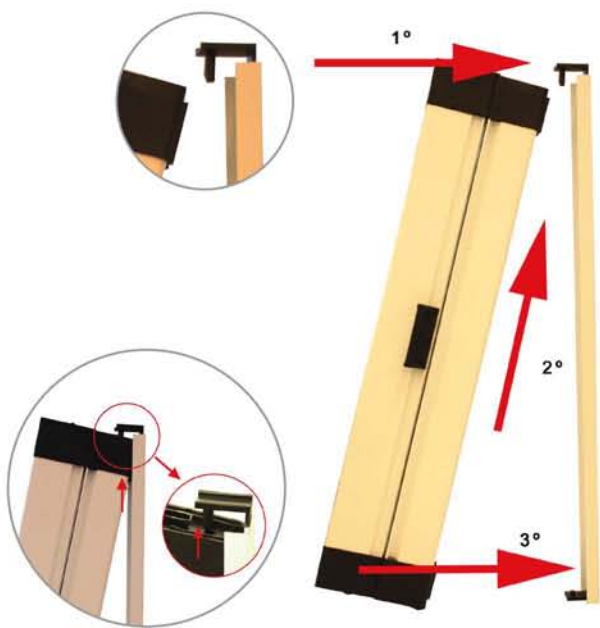

MOSQUITERA Puerta Lateral

mosquisax

mosquiteras

1 CIERRE IMÁN INFERIOR

2 CADENA PARA DESLIZAMIENTO

3 CIERRE IMÁN SUPERIOR

4 SUJECIÓN TELA EN CADENA DESLIZAMIENTO

Especial para accesos de puertas en donde el tránsito sea continuo y a la vez, se requiera rapidez y comodidad en la apertura.

DISPONIBILIDAD Y CARACTERÍSTICAS TÉCNICAS

| | |
|---------------------------------|--------|
| Altura máxima: | 2,55 m |
| Ancho máximo (sencilla): | 1,60 m |
| Ancho máximo (doble): | 3,20 m |

Amplia gama de colores
Montaje fácil y rápido
Resistente

La Mosquitera Puerta Lateral es muy fácil de instalar, debido a los nuevos clips de anclaje con los que cuenta este modelo.

ANCLAJE PIVOTE

Para anclar el cajetín en el perfil lateral, inclinar la parte superior hasta alinear con el pivote del soporte, deslizar el cajetín hacia arriba para su anclaje con el soporte y alinearlo con el perfil.